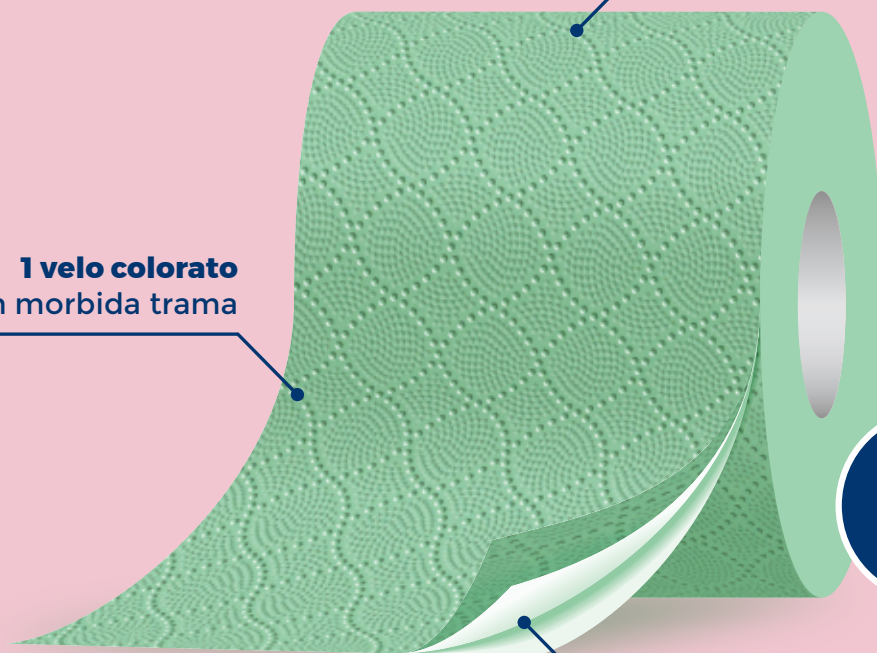

Carta igienica colorata, morbida e delicata.
Disponibile in tre colorazioni differenti,
porta ogni giorno un tocco di allegria
nel tuo bagno.

Vit

Colorata Carezza

	Amorosa	Celestiale	Verdechiara
Colore	Rosa	Celeste	Verde
Codice prodotto	IC 090	IC 091	IC 092
EAN	8 006783 020909	8 006783 020916	8 006783 020923
Materia prima	Pura Cellulosa	Pura Cellulosa	Pura Cellulosa
Numero veli	3	3	3
Rotoli per confezione	4	4	4
Goffratura	Turntable	Turntable	Turntable

Questo prodotto è
composto da materiale
che proviene da
foreste ben gestite,
foreste certificate FSC® e
da altre fonti controllate

NOVITÀ

Vit Colorata Carezza

Goffratura Turntable doppia altezza, che rende ancora più soffice ogni singolo strappo

1 velo colorato con morbida trama

3
veli

2 veli bianchi interni delicati sulla pelle

CARTIERA CONFALONE S.p.A.

Sede Legale 84010 Maiori (SA) – Via S. Pietro, 147 **Cartiera** 83025 Montoro (AV) – Area PIP Torchiati-Chiusa
Cartotecnica e Uffici 83025 Montoro (AV) – Via M. Citro, 1 – fraz. S. Bartolomeo
Telefono +39 0825 503027 • **Fax** +39 0825 502169 • **Email** info@confalone.it • **www.confalone.it**